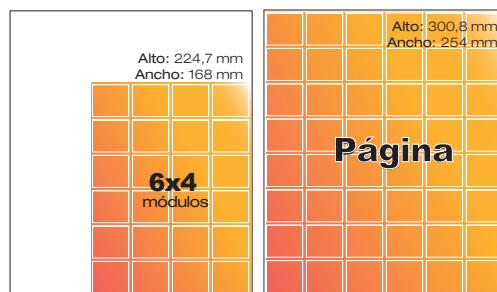

Medidas modulares

Medidas Generales

ALTO		ANCHO	
Nº	MÓDULOS	Nº	MÓDULOS
1	34,6	1	39
2	72,6	2	82
3	110,6	3	125
4	148,7	4	168
5	186,7	5	211
6	224,7	6	254
7	262,7	7	
8	300,8	8	

Expresadas en mm.