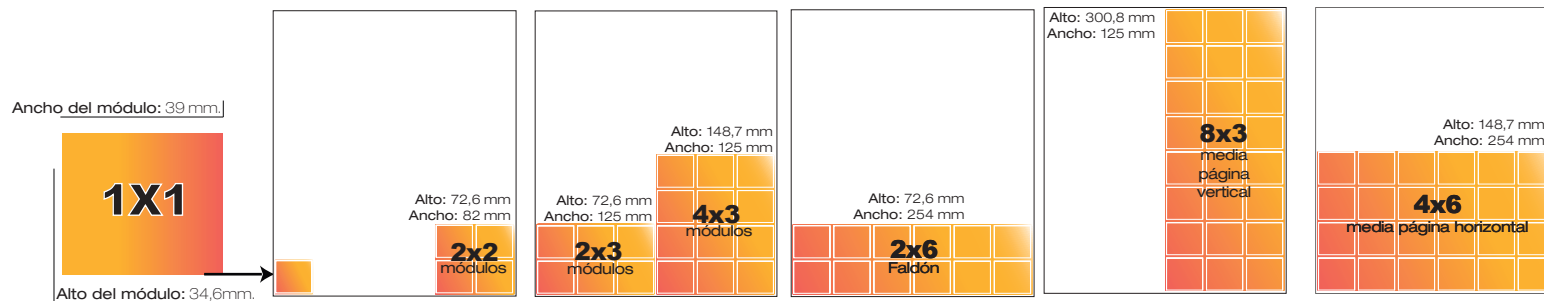

Medidas modulares

Medidas Generales

ALTO		ANCHO	
Nº	MÓDULOS	Nº	MÓDULOS
1	34,6	1	39
2	72,6	2	82
3	110,6	3	125
4	148,7	4	168
5	186,7	5	211
6	224,7	6	254
7	262,7	7	
8	300,8	8	

Expresadas en mm.