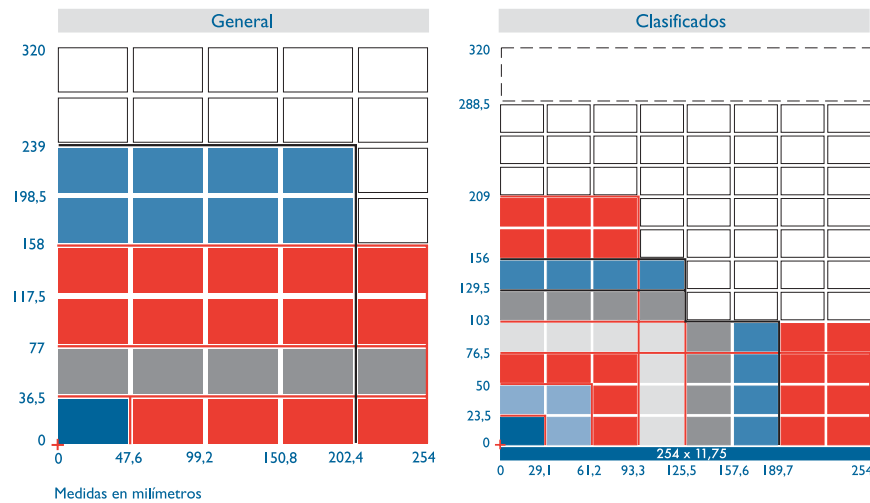

NACIONALES

Página Modulada