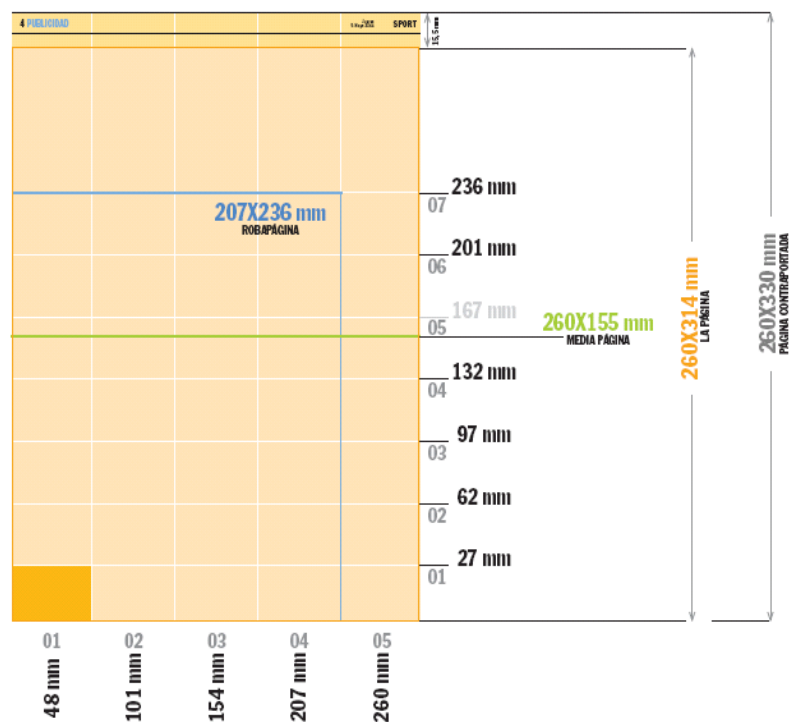

## Maqueta Modulada:

### Características técnicas:

- Impresión: Offset.
- Trama: 90 líneas por pulgada. Punto redondo.