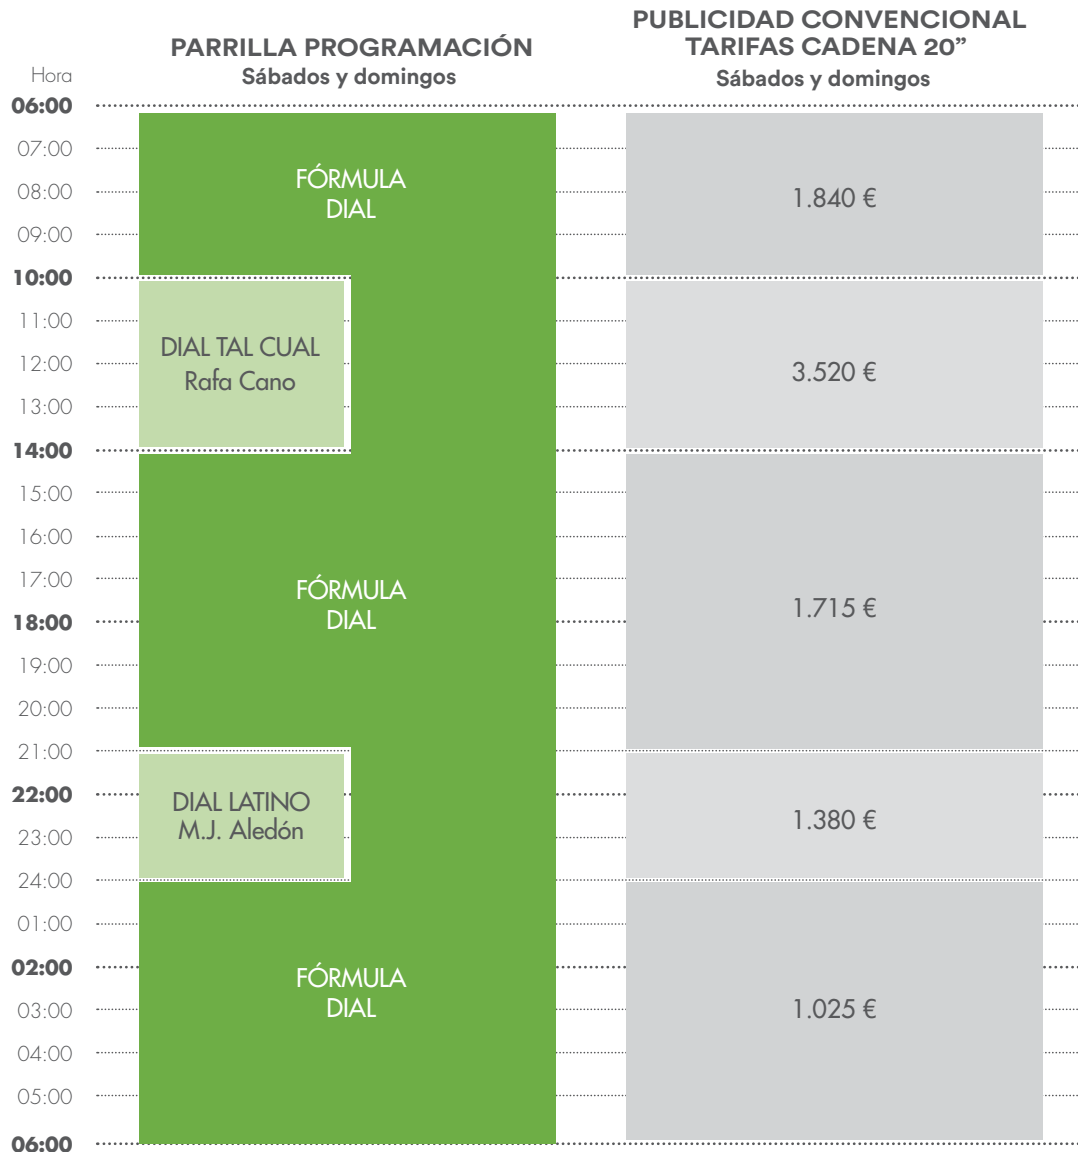

Hora	PARRILLA PROGRAMACIÓN De lunes a viernes	PUBLICIDAD CONVENCIONAL TARIFAS CADENA 20" De lunes a viernes
<b>06:00</b>		
07:00	ATRÉVETE Manel Fuentes	3.075 €
08:00		
09:00		
<b>10:00</b>		
11:00	FÓRMULA DIAL	4.125 €
12:00		
13:00		
14:00		
15:00	DÉJATE LLEVAR	1.715 €
16:00		
17:00		
18:00		
19:00	FÓRMULA DIAL	1.380 €
20:00		
21:00		
22:00		
23:00		
24:00		
01:00		
<b>02:00</b>		
03:00		
04:00		
05:00		
<b>06:00</b>		

Cálculo de resto de duraciones: proporcionales a 20", excepto duraciones 10" e inferiores que llevarán un recargo de un 20%.  
Programación sujeta a posibles modificaciones. Vigencia a partir de enero de 2017.