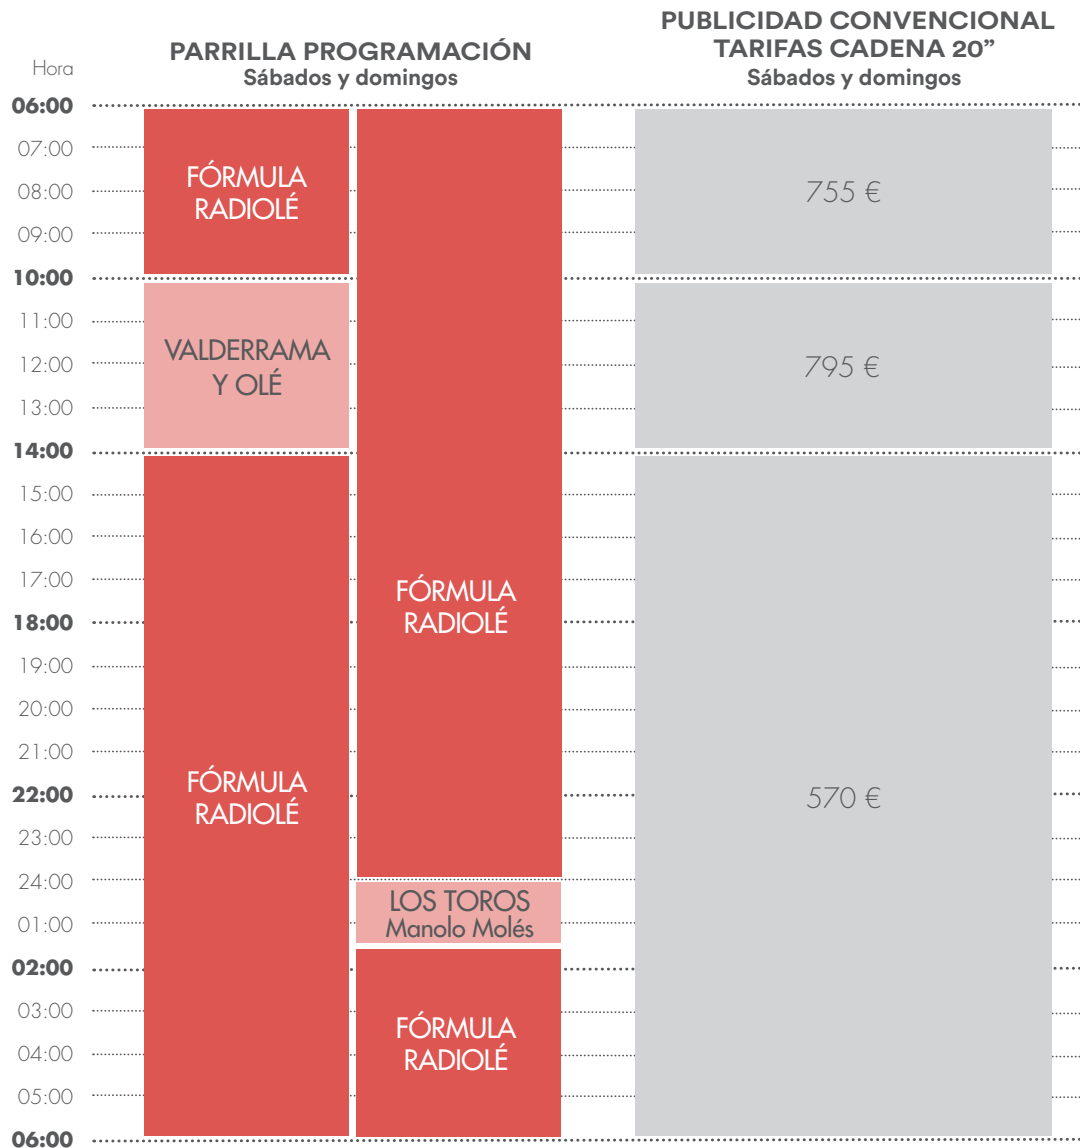

Hora	PARRILLA PROGRAMACIÓN De lunes a viernes	PUBLICIDAD CONVENCIONAL TARIFAS CADENA 20^º De lunes a viernes
06:00	FÓRMULA RADIOLÉ	570 €
07:00		
08:00		
09:00	CAFÉ OLÉ Joaquín Hurtado	760 €
10:00		
11:00		
12:00		785 €
13:00		
14:00		
15:00		
16:00		
17:00	FÓRMULA RADIOLÉ	
18:00		
19:00		
20:00		
21:00		
22:00		570€
23:00		
24:00	TEMPLE Y PUREZA Tere Peña	
01:00		
02:00		
03:00	FÓRMULA RADIOLÉ	
04:00		
05:00		
06:00		

Cálculo de resto de duraciones: proporcionales a 20", excepto duraciones 10" e inferiores que llevarán un recargo de un 20%.
Programación sujeta a posibles modificaciones. Vigencia a partir de enero de 2017.