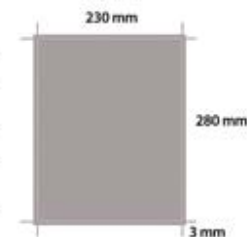

#### EMPLAZAMIENTOS GENERALES

Página Interior General	4.400 €
Media Página	2.640 €
Doble Media Página	5.280 €
Doble Página	7.480 €
1/3 de Página	1.760 €

Encartes y Publicidad Especial      Consultar

#### EMPLAZAMIENTOS ESPECIALES

Página Interior Preferente	4.750 €
Contraportada	5.940 €
Interior Portada	5.190 €
Interior Contraportada	4.930 €
Doble Página Preferente	8.980 €

### MEDIDAS

Página	230 x 280 mm.
1/2 Página Horizontal	230 x 130 mm.
1/2 Página Vertical	107 x 280 mm.
Doble Media Página	460 x 130 mm.
Doble Página	460 x 280 mm.
1/3 Página Horizontal	230 x 90 mm.

### CORTE (\*)

Las medidas son ancho x alto. (\*) en caso de originales a sangre añadir 3 mm. de fondo por cada lado.